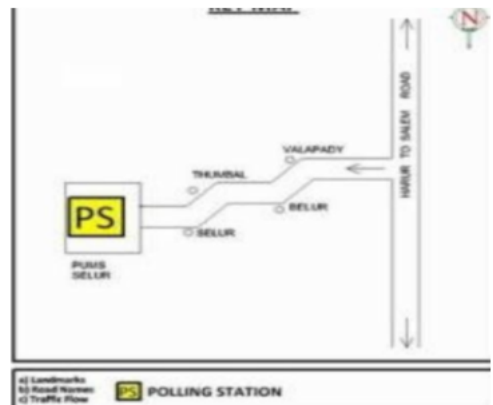

Cad View

Key MAP View