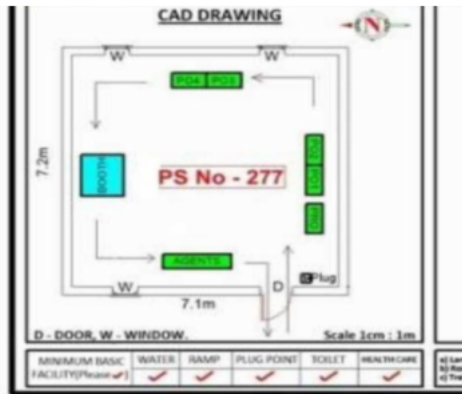

Cad View

Key MAP View