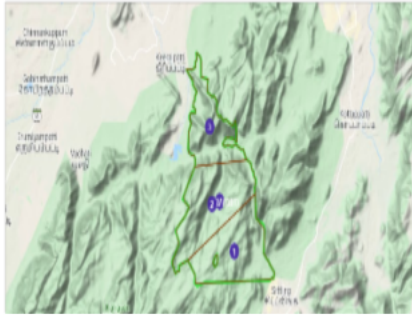

3. வாக்குச் சாவடியின் விவரங்கள்

<p>வாக்குச் சாவடியின் எண் மற்றும் பெயர் :</p> <p>299 - அரசு உண்டு உறைவிட துவக்கப்பள்ளி, சூரியக்கடை - 636903, மேற்கு பார்த்த தாரசு கட்டிடம் வடக்கு பகுதி</p> <p>வாக்குச் சாவடியின் முகவரி :</p> <p>அரசு உண்டு உறைவிட துவக்கப்பள்ளி, சூரியக்கடை, 636903</p>	<p>வாக்குச் சாவடியின் வகைப்பாடு (ஆண்/பெண்/பொது)</p>	<p>பொது</p>
	<p>துணை வாக்குச் சாவடிகளின் எண்ணிக்கை :</p>	<p>0</p>

4. வாக்காளர்களின் எண்ணிக்கை

தொடங்கும் வரிசை எண்	முடியும் வரிசை எண்.	நிகர வாக்காளர்களின் எண்ணிக்கை			
		ஆண்	பெண்	மூன்றாம் பாலினம்	மொத்தம்
1	511	267	243	0	510

கையொப்பம்

Nazri Naksha

Google Map View

Polling Station Building Front View