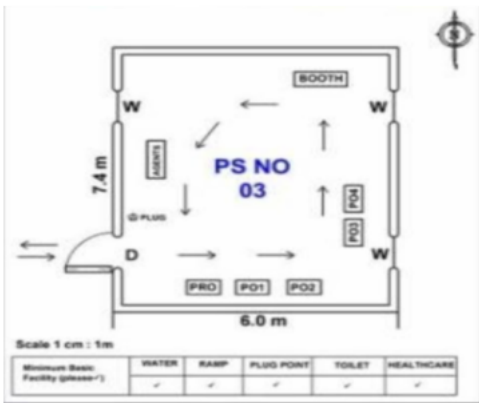

Google Map View

Polling Station Building Front View

Polling Station Front View

Cad View

Key MAP View

சட்டமன்றத் தொகுதியின் எண் மற்றும் பெயர் : 61-அருள் பிரிவு எண் மற்றும் பெயர் 1-இருமத்தூர் (வ.கி) மற்றும் (ஊ), வார்டு 3 வையம்பட்டி