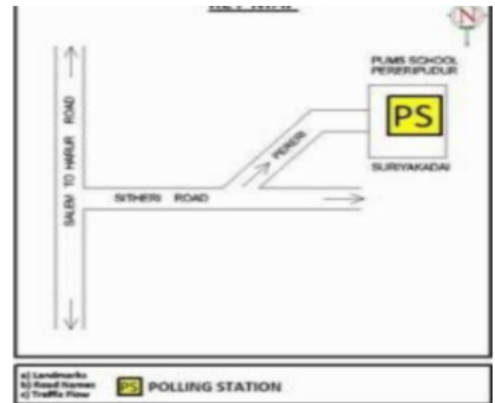

Cad View

Key MAP View