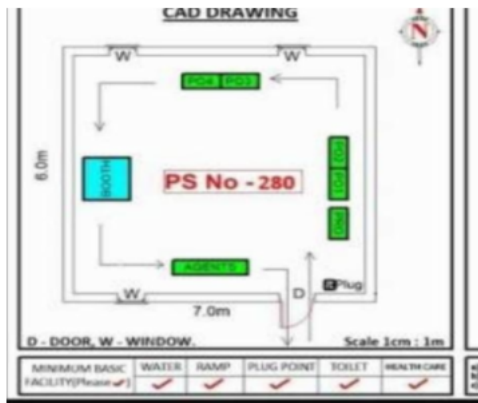

Cad View

Key MAP View