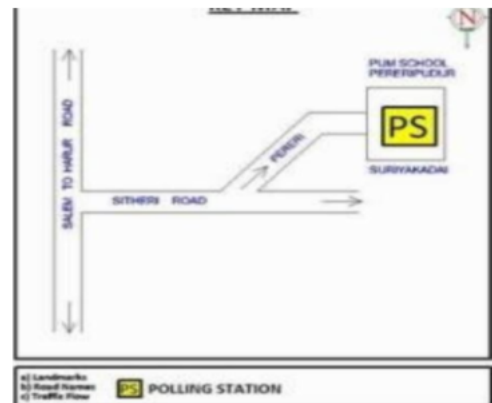

Cad View

Key MAP View