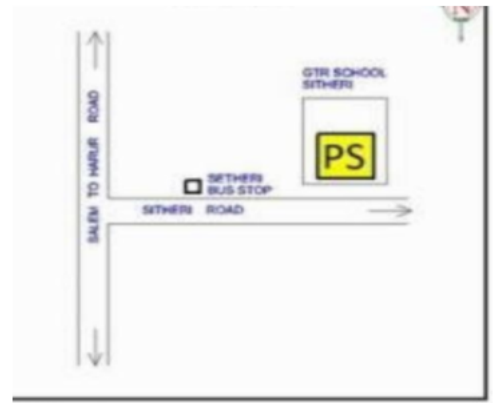

Cad View

Key MAP View