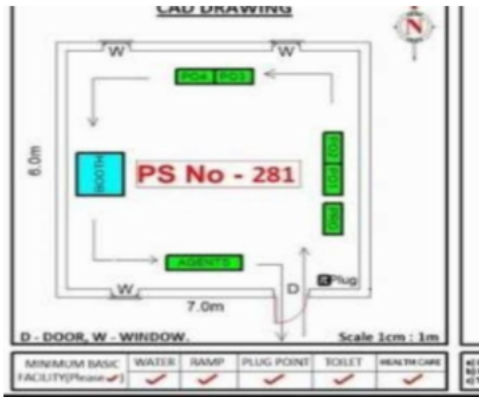

Google Map View

Polling Station Building Front View

Polling Station Front View

Cad View

Key MAP View

1 பெயர் : மகாலிங்கம் தந்தை பெயர் : கொளந்தை அண்ணாமலை வீட்டு எண் : 2-435 வயது : 56 பாலினம் : ஆண்	CYW2555829 Photo is available	2 பெயர் : பழனியம்மாள் கணவர் பெயர் : மகாலிங்கம் வீட்டு எண் : 2-435 வயது : 47 பாலினம் : பெண்	CYW2555456 Photo is available	3 பெயர் : ரேவதி கணவர் பெயர் : பழனிவேல் வீட்டு எண் : 2/435 வயது : 33 பாலினம் : பெண்	AQA0988097 Photo is available
4 பெயர் : பழனி கணவர் பெயர் : சின்னராஜி வீட்டு எண் : 2-447 வயது : 68 பாலினம் : பெண்	CYW1102946 Photo is available	5 பெயர் : மகாலிங்கம் தந்தை பெயர் : தீர்த்தகிரி வீட்டு எண் : 2/449 வயது : 40 பாலினம் : ஆண்	AQA0346874 Photo is available	6 பெயர் : வெங்கடராமன் தந்தை பெயர் : தீர்த்தகிரி வீட்டு எண் : 2/449 வயது : 34 பாலினம் : ஆண்	AQA0347047 Photo is available
7 பெயர் : மங்னம்மாள் கணவர் பெயர் : தீர்த்தகிரி வீட்டு எண் : 2/450 வயது : 35 பாலினம் : பெண்	AQA0346346 Photo is available	8 பெயர் : செவத்தான் தந்தை பெயர் : ராமசாமி வீட்டு எண் : 2-451 வயது : 71 பாலினம் : ஆண்	AQA1688316 Photo is available	9 பெயர் : பார்வதி கணவர் பெயர் : செவத்தான் வீட்டு எண் : 2-451 வயது : 66 பாலினம் : பெண்	CYW2561231 Photo is available
10 பெயர் : இராமாயி கணவர் பெயர் : இராமநாதன் வீட்டு எண் : 2-456 வயது : 61 பாலினம் : பெண்	AQA1688357 Photo is available	11 பெயர் : பழனியம்மாள் கணவர் பெயர் : சுப்பிரமணி வீட்டு எண் : 2-456 வயது : 61 பாலினம் : பெண்	CYW1232248 Photo is available	12 பெயர் : அன்பழகன் தந்தை பெயர் : சின்னையன் வீட்டு எண் : 2-456 வயது : 52 பாலினம் : ஆண்	CYW2555795 Photo is available
13 பெயர் : இலட்சுமி கணவர் பெயர் : அன்பழகன் வீட்டு எண் : 2-456 வயது : 50 பாலினம் : பெண்	CYW2555266 Photo is available	14 பெயர் : அஜீத் தந்தை பெயர் : அன்பழகன் வீட்டு எண் : 2/456 வயது : 23 பாலினம் : ஆண்	AQA1973106 Photo is available	15 பெயர் : இராமன் தந்தை பெயர் : தீத்தான் வீட்டு எண் : 2-459 வயது : 63 பாலினம் : ஆண்	AQA1688373 Photo is available
16 பெயர் : தனபால் தந்தை பெயர் : ராமன் வீட்டு எண் : 2-459 வயது : 49 பாலினம் : ஆண்	CYW2961217 Photo is available	17 பெயர் : ராமசாமி தந்தை பெயர் : தீத்தான் வீட்டு எண் : 2-460 வயது : 76 பாலினம் : ஆண்	AQA1691567 Photo is available	18 பெயர் : உண்ணாமலை கணவர் பெயர் : ராமசாமி வீட்டு எண் : 2-460 வயது : 68 பாலினம் : பெண்	AQA1691575 Photo is available
19 பெயர் : மாத் தந்தை பெயர் : இராமன் வீட்டு எண் : 2-462 வயது : 58 பாலினம் : ஆண்	CYW2557007 Photo is available	20 பெயர் : இராஜி தந்தை பெயர் : தீர்த்தகிரி வீட்டு எண் : 2-463 வயது : 60 பாலினம் : ஆண்	AQA1691591 Photo is available	21 பெயர் : காமாட்சி கணவர் பெயர் : தீர்த்தகிரி வீட்டு எண் : 2-463 வயது : 57 பாலினம் : பெண்	CYW1102953 Photo is available
22 பெயர் : தீர்த்தகிரி தந்தை பெயர் : இராமன் வீட்டு எண் : 2-463 வயது : 55 பாலினம் : ஆண்	AQA1691609 Photo is available	23 பெயர் : சிவசக்தி தந்தை பெயர் : தீர்த்தகிரி வீட்டு எண் : 2/463 வயது : 26 பாலினம் : பெண்	AQA2160984 Photo is available	24 பெயர் : இராமசாமி தந்தை பெயர் : தீர்த்தகிரி வீட்டு எண் : 2-466 வயது : 71 பாலினம் : ஆண்	CYW2555860 Photo is available
25 பெயர் : இலட்சுமி கணவர் பெயர் : இராமசாமி வீட்டு எண் : 2-466 வயது : 67 பாலினம் : பெண்	AQA1691617 Photo is available	26 பெயர் : இராணி கணவர் பெயர் : தீர்த்தமலை வீட்டு எண் : 2/466 வயது : 40 பாலினம் : பெண்	AQA0346262 Photo is available	27 பெயர் : சடையன் தந்தை பெயர் : தீத்தான் வீட்டு எண் : 2-467 வயது : 58 பாலினம் : ஆண்	AQA1691641 Photo is available
28 பெயர் : உண்ணாமலை கணவர் பெயர் : சடையன் வீட்டு எண் : 2/467 வயது : 52 பாலினம் : பெண்	AQA0347062 Photo is available	29 பெயர் : தங்கமணி கணவர் பெயர் : கோபால் வீட்டு எண் : 2-468 வயது : 53 பாலினம் : பெண்	CYW2555977 Photo is available	30 பெயர் : மலேஸ் தந்தை பெயர் : தங்கமணி வீட்டு எண் : 2-468 வயது : 28 பாலினம் : ஆண்	AQA0879239 Photo is available