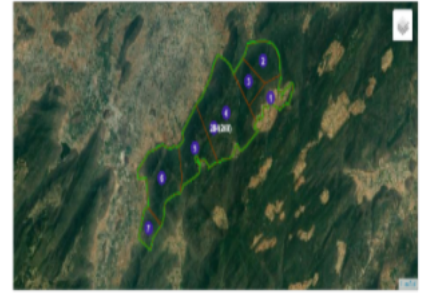

Google Map View