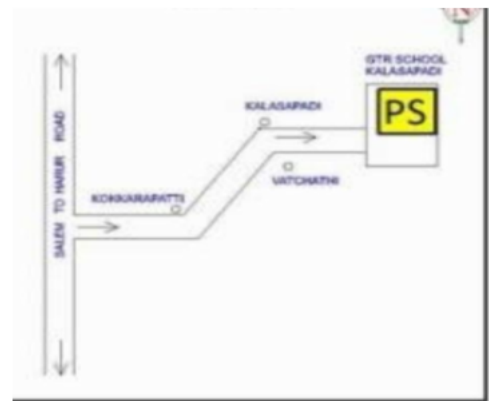

Key MAP View