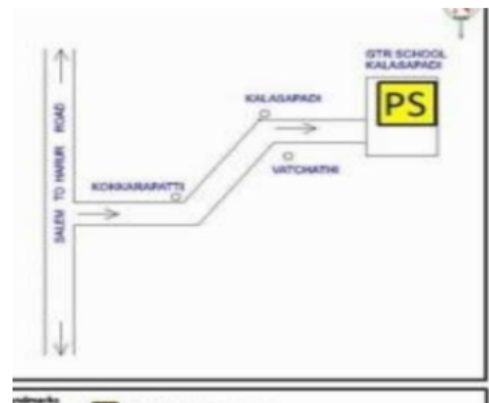

Key MAP View