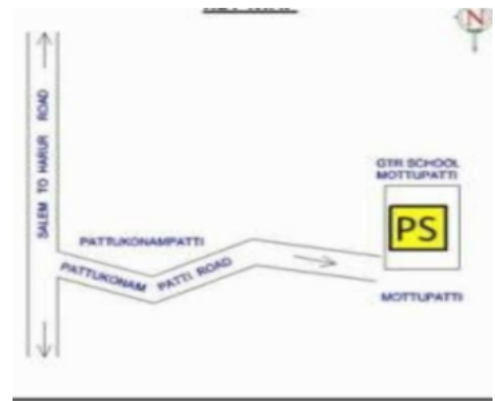

Cad View

Key MAP View