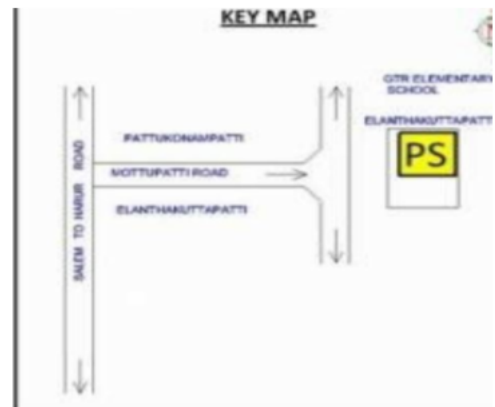

Cad View

Key MAP View