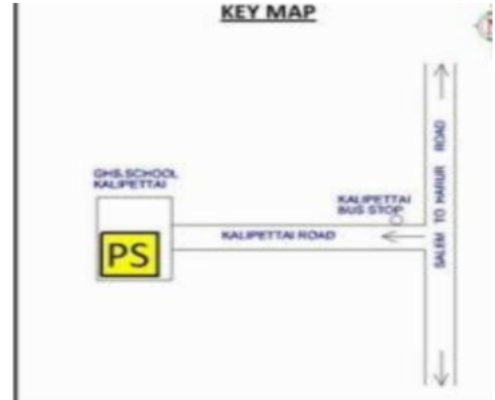

Key MAP View