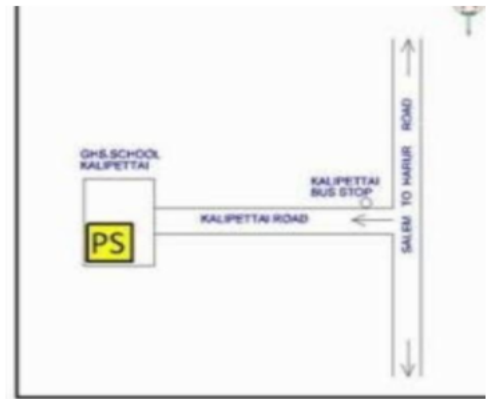

Key MAP View