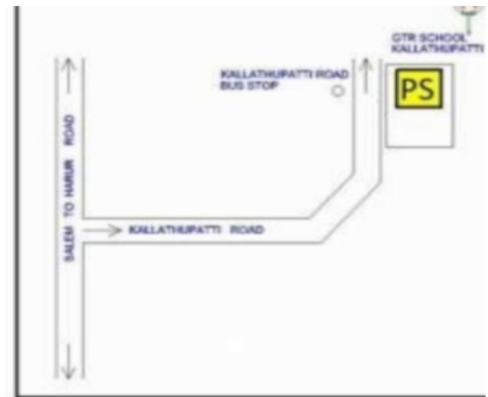

Key MAP View