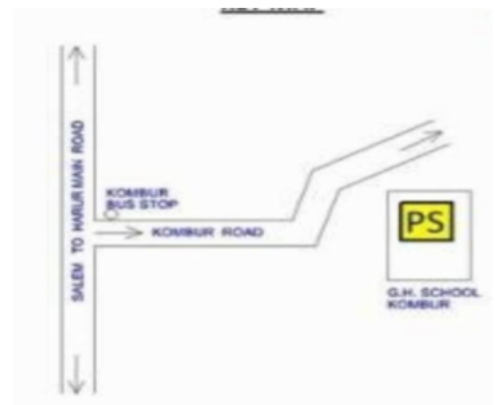

Cad View

Key MAP View