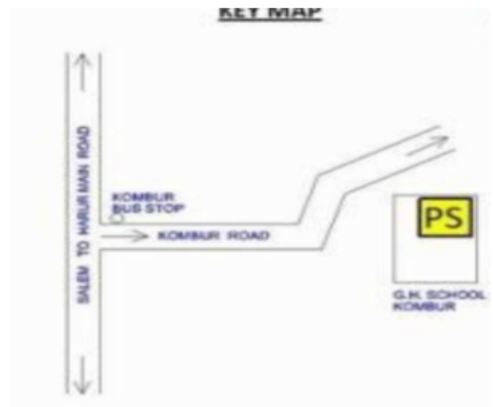

Key MAP View