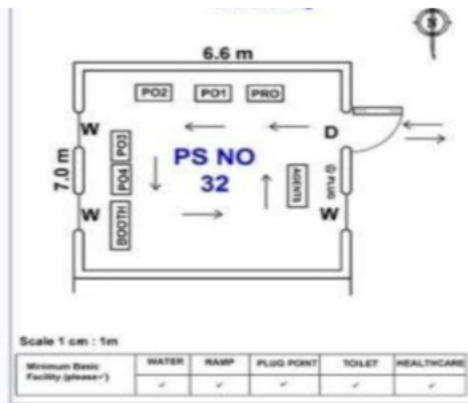

Cad View

Key MAP View