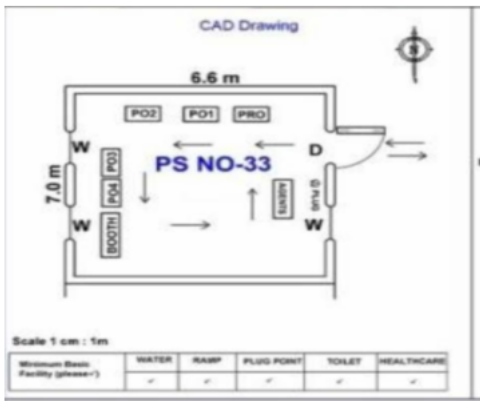

Cad View

Key MAP View