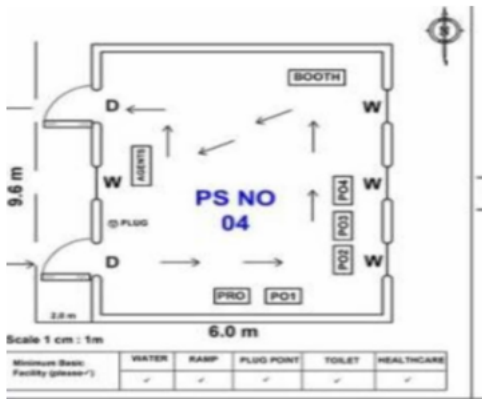

Google Map View

Polling Station Building Front View

Polling Station Front View

Cad View

Key MAP View

சட்டமன்றத் தொகுதியின் எண் மற்றும் பெயர் : 61-அடூர்
பிரிவு எண் மற்றும் பெயர் 1-இருமத்தூர் (வ.கி) மற்றும் (ஊ), வார்டு 5 கொன்றம்பட்டி