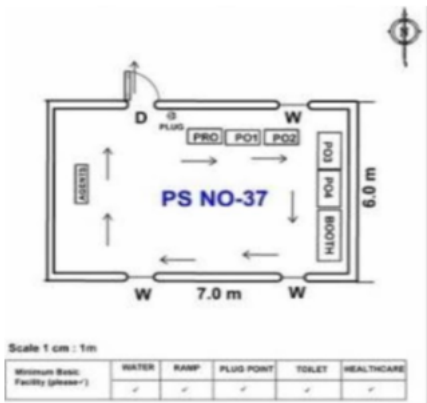

Cad View

Key MAP View