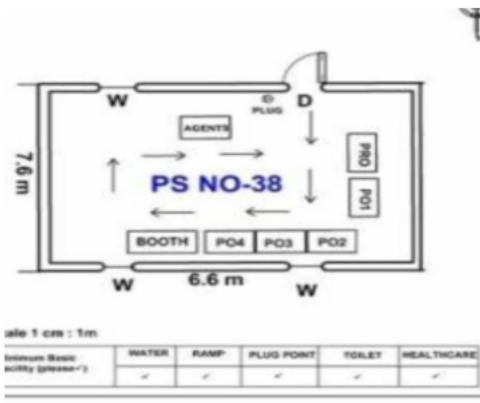

Cad View

Key MAP View