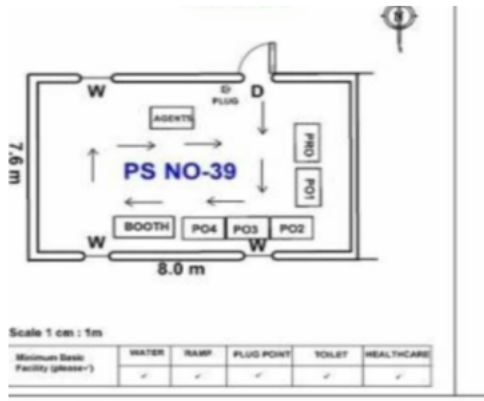

Cad View

Key MAP View