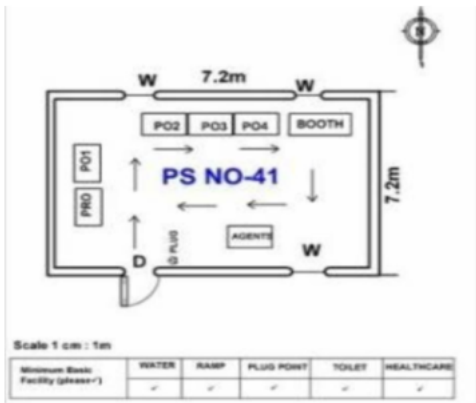

Cad View

Key MAP View