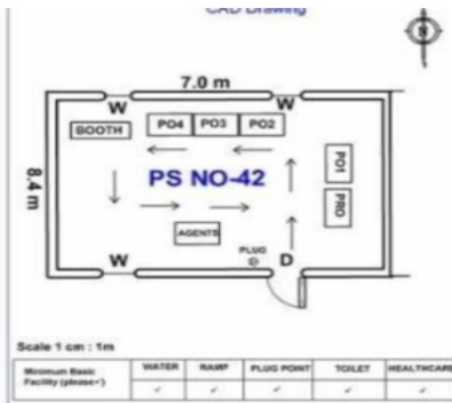

Cad View

Key MAP View