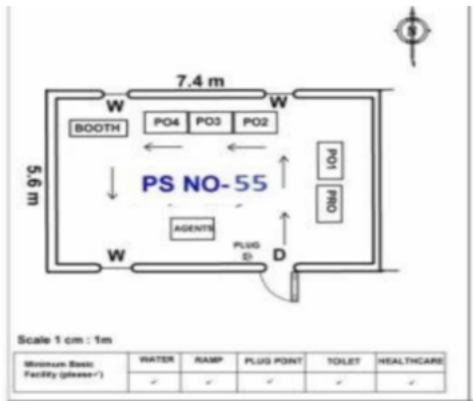

Cad View

Key MAP View