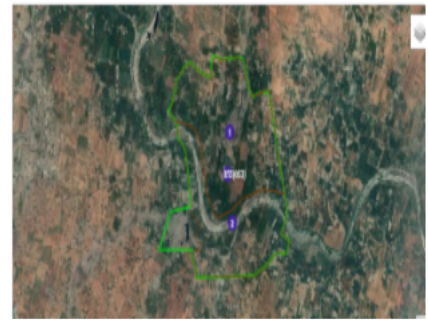

### 2. பாகத்தின் விவரங்கள் மற்றும் வாக்குச்சாவடிக்கான பரப்பளவு

<b>இந்த பாகத்தில், பாகத்தின் கீழ் வரும் பிரிவின் எண் மற்றும் பெயர்</b>																	
<p>1-ஈச்சம்பாடி (வ.கி) மற்றும் (ஊ), வார்டு 5 மல்லமாபுரம்</p>	<table style="width: 100%; border-collapse: collapse;"> <tr> <td style="width: 60%;">முக்கிய நகரம்/கிராமம்</td> <td style="width: 40%;">: கே.அக்ரஹாரம்</td> </tr> <tr> <td>வார்டு</td> <td>: </td> </tr> <tr> <td>அஞ்சல் அலுவலகம்</td> <td>: ஈச்சம்பாடி</td> </tr> <tr> <td>காவல் நிலையம்</td> <td>: </td> </tr> <tr> <td>பஞ்சாயத்து வட்டம்</td> <td>: கே.ஈச்சம்பாடி</td> </tr> <tr> <td>கோட்டம்</td> <td>: காரிமங்கலம்</td> </tr> <tr> <td>மாவட்டம்</td> <td>: தருமபுரி</td> </tr> <tr> <td>அஞ்சல் குறியீட்டு எண்</td> <td>: 635202</td> </tr> </table>	முக்கிய நகரம்/கிராமம்	: கே.அக்ரஹாரம்	வார்டு	:	அஞ்சல் அலுவலகம்	: ஈச்சம்பாடி	காவல் நிலையம்	:	பஞ்சாயத்து வட்டம்	: கே.ஈச்சம்பாடி	கோட்டம்	: காரிமங்கலம்	மாவட்டம்	: தருமபுரி	அஞ்சல் குறியீட்டு எண்	: 635202
முக்கிய நகரம்/கிராமம்	: கே.அக்ரஹாரம்																
வார்டு	:																
அஞ்சல் அலுவலகம்	: ஈச்சம்பாடி																
காவல் நிலையம்	:																
பஞ்சாயத்து வட்டம்	: கே.ஈச்சம்பாடி																
கோட்டம்	: காரிமங்கலம்																
மாவட்டம்	: தருமபுரி																
அஞ்சல் குறியீட்டு எண்	: 635202																

### 3. வாக்குச் சாவடியின் விவரங்கள்

<p><b>வாக்குச் சாவடியின் எண் மற்றும் பெயர் :</b></p> <p>49 - ஊராட்சி ஒன்றிய நடுநிலைப்பள்ளி, கே.அக்ரஹாரம் - 635305, கிழக்கு பார்த்த தாரசு கட்டிடம்</p> <p><b>வாக்குச் சாவடியின் முகவரி :</b></p> <p>ஊராட்சி ஒன்றிய நடுநிலைப்பள்ளி, கே.அக்ரஹாரம், 635305</p>	<p><b>வாக்குச் சாவடியின் வகைப்பாடு (ஆண்/பெண்/பொது)</b></p>	<p><b>துணை வாக்குச் சாவடிகளின் எண்ணிக்கை :</b></p> <p style="font-size: 24px;">0</p>
--	--	--

### 4. வாக்காளர்களின் எண்ணிக்கை

தொடங்கும் வரிசை எண்	முடியும் வரிசை எண்.	நிகர வாக்காளர்களின் எண்ணிக்கை			
		ஆண்	பெண்	மூன்றாம் பாலினம்	மொத்தம்
1	405	205	200	0	405

கையொப்பம்

Nazri Naksha

Google Map View

Polling Station Building Front View