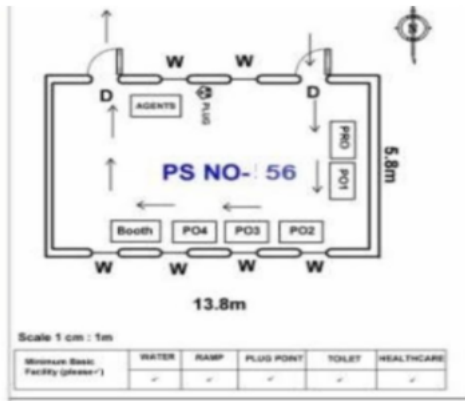

Cad View

Key MAP View