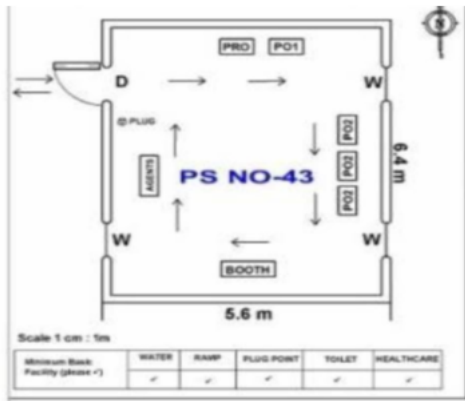

Cad View

Key MAP View