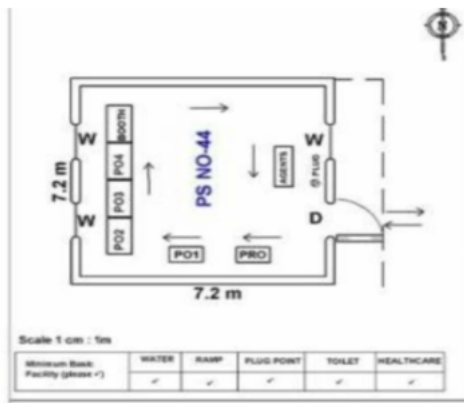

Cad View

Key MAP View