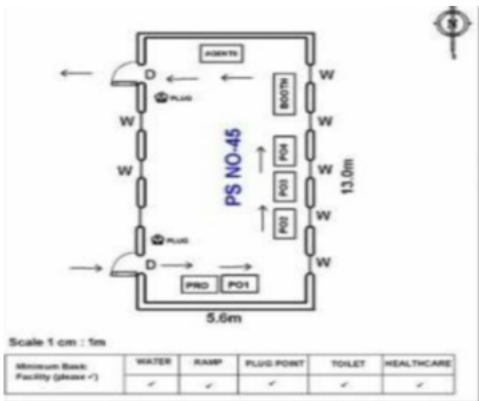

Google Map View

Polling Station Building Front View

Polling Station Front View

Cad View

Key MAP View

1 பெயர் : ஜானகி கணவர் பெயர்: துரைசாமி வீட்டு எண் : 1 வயது : 64 பாலினம் : பெண்	AQA0951228 Photo is available	2 பெயர் : நாகராஜி தந்தை பெயர்: திம்மன் வீட்டு எண் : 1 வயது : 55 பாலினம் : ஆண்	AQA1747740 Photo is available	3 பெயர் : புஷ்பா கணவர் பெயர்: மாது வீட்டு எண் : 1 வயது : 48 பாலினம் : பெண்	AQA0403808 Photo is available
4 பெயர் : அறிவழகன் தந்தை பெயர்: மாது வீட்டு எண் : 1 வயது : 36 பாலினம் : ஆண்	AQA0193714 Photo is available	5 பெயர் : லதா கணவர் பெயர்: அறிவழகன் வீட்டு எண் : 1 வயது : 36 பாலினம் : பெண்	AQA0193722 Photo is available	6 பெயர் : அனுகிருத்திகா கணவர் பெயர்: வேடியப்பன் வீட்டு எண் : 1 வயது : 35 பாலினம் : பெண்	AQA0529818 Photo is available
7 பெயர் : அஸ்வினி கணவர் பெயர்: முரளி வீட்டு எண் : 1 வயது : 34 பாலினம் : பெண்	AQA0403907 Photo is available	8 பெயர் : தமிழ்செல்வி கணவர் பெயர்: ஹரி வீட்டு எண் : 1 வயது : 34 பாலினம் : பெண்	AQA0403915 Photo is available	9 பெயர் : வெற்றிசெல்வம் தந்தை பெயர்: சிதம்பரம் வீட்டு எண் : 1 வயது : 33 பாலினம் : ஆண்	AQA0529826 Photo is available
10 பெயர் : பிரியா கணவர் பெயர்: தனபால் வீட்டு எண் : 1 வயது : 33 பாலினம் : பெண்	AQA1035682 Photo is available	11 பெயர் : விஜயகுமார் தந்தை பெயர்: மாது வீட்டு எண் : 1 வயது : 32 பாலினம் : ஆண்	AQA0752584 Photo is available	12 பெயர் : ஜெயகனேஷ் தந்தை பெயர்: ஜெயசங்கர் வீட்டு எண் : 1 வயது : 32 பாலினம் : ஆண்	AQA0404020 Photo is available
13 பெயர் : அசோதா கணவர் பெயர்: மகேந்திரன் வீட்டு எண் : 1 வயது : 32 பாலினம் : பெண்	AQA0529800 Photo is available	14 பெயர் : செல்வந்தி கணவர் பெயர்: சதீஸ்குமார் வீட்டு எண் : 1 வயது : 31 பாலினம் : பெண்	AQA0752485 Photo is available	15 பெயர் : விக்னேஷ் தந்தை பெயர்: திம்மராயன் வீட்டு எண் : 1 வயது : 31 பாலினம் : ஆண்	AQA0617670 Photo is available
16 பெயர் : அசோக்குமார் தந்தை பெயர்: மாது வீட்டு எண் : 1 வயது : 31 பாலினம் : ஆண்	AQA0838847 Photo is available	17 பெயர் : அருண்குமார் தந்தை பெயர்: மூக்கன் வீட்டு எண் : 1 வயது : 30 பாலினம் : ஆண்	AQA0617597 Photo is available	18 பெயர் : ப்ரியந்தா கணவர் பெயர்: வெற்றிசெல்வம் வீட்டு எண் : 1 வயது : 30 பாலினம் : பெண்	AQA1082080 Photo is available
19 பெயர் : தேனிலா கணவர் பெயர்: சேட்டு வீட்டு எண் : 1 வயது : 30 பாலினம் : பெண்	AQA1982552 Photo is available	20 பெயர் : பிரதீப் தந்தை பெயர்: சின்னகுட்டி வீட்டு எண் : 1 வயது : 29 பாலினம் : ஆண்	AQA0838821 Photo is available	21 பெயர் : ஜெயசித்ரா தாயின் பெயர்: மணிலா வீட்டு எண் : 1 வயது : 29 பாலினம் : பெண்	AQA0752493 Photo is available
22 பெயர் : வீரமணி தந்தை பெயர்: எம்ஜிஆர் வீட்டு எண் : 1 வயது : 29 பாலினம் : ஆண்	AQA0752550 Photo is available	23 பெயர் : பிரியா தந்தை பெயர்: மஞ்சளா வீட்டு எண் : 1 வயது : 29 பாலினம் : பெண்	AQA0752568 Photo is available	24 பெயர் : வீரமணி தந்தை பெயர்: சினு வீட்டு எண் : 1 வயது : 29 பாலினம் : ஆண்	AQA0752576 Photo is available
25 பெயர் : பானுபிரியா கணவர் பெயர்: சாந்தலிங்கம் வீட்டு எண் : 1 வயது : 29 பாலினம் : பெண்	AQA0752469 Photo is available	26 பெயர் : சந்தோஸ் தந்தை பெயர்: பவுன் வீட்டு எண் : 1 வயது : 29 பாலினம் : ஆண்	AQA0752592 Photo is available	27 பெயர் : சிவராமன் தந்தை பெயர்: பரமசிவம் வீட்டு எண் : 1 வயது : 28 பாலினம் : ஆண்	AQA0838854 Photo is available
28 பெயர் : ஜெயபிரகாஷ் தந்தை பெயர்: மணிலா வீட்டு எண் : 1 வயது : 27 பாலினம் : ஆண்	AQA0951285 Photo is available	29 பெயர் : திவ்யா தந்தை பெயர்: பாபு வீட்டு எண் : 1 வயது : 27 பாலினம் : பெண்	AQA0951343 Photo is available	30 பெயர் : சூபா தந்தை பெயர்: கிருஷ்ணன் வீட்டு எண் : 1 வயது : 25 பாலினம் : பெண்	AQA1082031 Photo is available