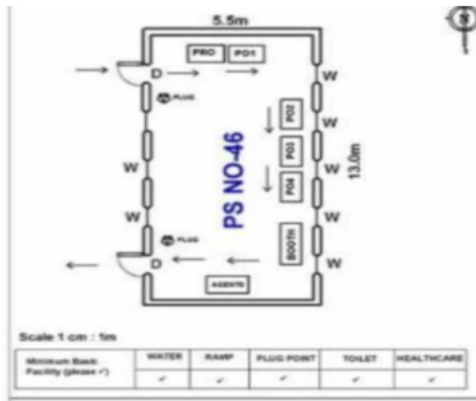

Cad View

Key MAP View