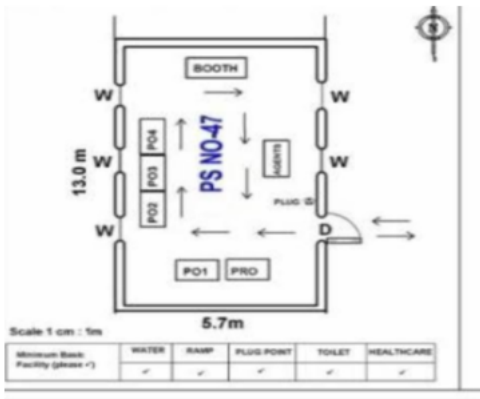

Google Map View

Polling Station Building Front View

Polling Station Front View

Cad View

Key MAP View

1 பெயர் : சக்கு கணவர் பெயர் : சின்னப்ப செட்டி வீட்டு எண் : 1 வயது : 76 பாலினம் : பெண் Photo is available	AQA1736677	2 பெயர் : வடிவி கணவர் பெயர் : திரும கவுண்டர் வீட்டு எண் : 1 வயது : 67 பாலினம் : பெண் Photo is available	AQA1061084	3 பெயர் : யசோதா கணவர் பெயர் : சாம்பசிவம் வீட்டு எண் : 1 வயது : 66 பாலினம் : பெண் Photo is available	AQA1062223
4 பெயர் : முத்துராஜ் தந்தை பெயர் : தீத்தகவுண்டர் வீட்டு எண் : 1 வயது : 61 பாலினம் : ஆண் Photo is available	AQA1061076	5 பெயர் : ராமு தந்தை பெயர் : சின்னகண்ணு வீட்டு எண் : 1 வயது : 51 பாலினம் : ஆண் Photo is available	AQA1062231	6 பெயர் : சக்திவேல் தந்தை பெயர் : ஜெகநாதன் வீட்டு எண் : 1 வயது : 45 பாலினம் : ஆண் Photo is available	AQA1816370
7 பெயர் : சாந்தி கணவர் பெயர் : வெங்கட்டாசலம் வீட்டு எண் : 1 வயது : 42 பாலினம் : பெண் Photo is available	AQA0951509	8 பெயர் : காந்தி தந்தை பெயர் : இராஜி வீட்டு எண் : 1 வயது : 41 பாலினம் : ஆண் Photo is available	AQA0752949	9 பெயர் : செல்வி தந்தை பெயர் : சின்னசாமி வீட்டு எண் : 1 வயது : 40 பாலினம் : பெண் Photo is available	AQA1107374
10 பெயர் : செல்வி கணவர் பெயர் : சக்திவேல் வீட்டு எண் : 1 வயது : 39 பாலினம் : பெண் Photo is available	AQA1816297	11 பெயர் : தேவி கணவர் பெயர் : காந்தி வீட்டு எண் : 1 வயது : 37 பாலினம் : பெண் Photo is available	AQA0753012	12 பெயர் : மயிலா கணவர் பெயர் : ரவி வீட்டு எண் : 1 வயது : 37 பாலினம் : பெண் Photo is available	AQA0618033
13 பெயர் : மாதேஷ் தந்தை பெயர் : மாரிமுத்து வீட்டு எண் : 1 வயது : 35 பாலினம் : ஆண் Photo is available	AQA0818146	14 பெயர் : சாலம்மாள் கணவர் பெயர் : ரமேஷ் வீட்டு எண் : 1 வயது : 34 பாலினம் : பெண் Photo is available	AQA0530279	15 பெயர் : விக்னேஷ் தந்தை பெயர் : கிருஷ்ணன் வீட்டு எண் : 1 வயது : 34 பாலினம் : ஆண் Photo is available	AQA0951491
16 பெயர் : வினோகனி கணவர் பெயர் : கார்த்திலிங்கம் வீட்டு எண் : 1 வயது : 33 பாலினம் : பெண் Photo is available	AQA0530238	17 பெயர் : புஷ்பலிங்கம் தந்தை பெயர் : பூங்காவனம் வீட்டு எண் : 1 வயது : 32 பாலினம் : ஆண் Photo is available	AQA0951483	18 பெயர் : ராம்குமார் தந்தை பெயர் : சின்னசாமி வீட்டு எண் : 1 வயது : 32 பாலினம் : ஆண் Photo is available	AQA1107390
19 பெயர் : நாகலட்சுமி கணவர் பெயர் : சரவணன் வீட்டு எண் : 1 வயது : 31 பாலினம் : பெண் Photo is available	AQA0530378	20 பெயர் : சதீஸ்வரன் தந்தை பெயர் : ஆறுமுகம் வீட்டு எண் : 1 வயது : 30 பாலினம் : ஆண் Photo is available	AQA0752873	21 பெயர் : செவ்வந்தி கணவர் பெயர் : அருள் வீட்டு எண் : 1 வயது : 30 பாலினம் : பெண் Photo is available	AQA0839167
22 பெயர் : சபரி தந்தை பெயர் : மாது வீட்டு எண் : 1 வயது : 29 பாலினம் : ஆண் Photo is available	AQA0752998	23 பெயர் : ஆர்த்தி கணவர் பெயர் : பிரசாத் வீட்டு எண் : 1 வயது : 29 பாலினம் : பெண் Photo is available	AQA0753004	S 24 பெயர் : பூவிழி தந்தை பெயர் : மகேந்திரன் வீட்டு எண் : 1 வயது : 29 பாலினம் : பெண் Photo is available	AQA0752931
25 பெயர் : உமாபதி தந்தை பெயர் : அன்பழகன் வீட்டு எண் : 1 வயது : 29 பாலினம் : ஆண் Photo is available	AQA0752956	#2 26 பெயர் : கரிகாலன் சா தந்தை பெயர் : சாமிநாதன் வீட்டு எண் : 1 வயது : 28 பாலினம் : ஆண் Photo is available	AQA0839209	27 பெயர் : மலர்விழி தந்தை பெயர் : மகேந்திரன் வீட்டு எண் : 1 வயது : 28 பாலினம் : பெண் Photo is available	AQA0905398
28 பெயர் : முனிரத்தினம் கணவர் பெயர் : சிவராமன் வீட்டு எண் : 1 வயது : 28 பாலினம் : பெண் Photo is available	AQA1099621	29 பெயர் : பவன்குமார் தந்தை பெயர் : சங்கர் வீட்டு எண் : 1 வயது : 27 பாலினம் : ஆண் Photo is available	AQA0951541	30 பெயர் : திவ்யா தந்தை பெயர் : அருண் குமார் வீட்டு எண் : 1 வயது : 27 பாலினம் : பெண் Photo is available	AQA0951558