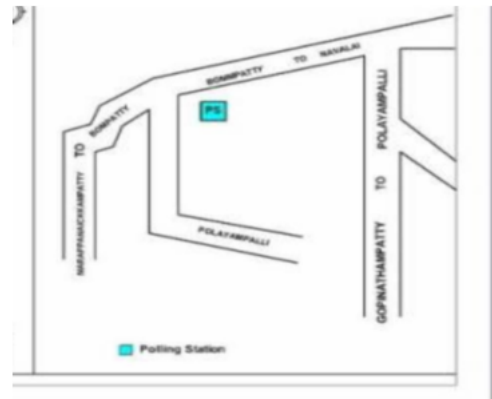

Google Map View

Polling Station Building Front View

Polling Station Front View

Cad View

Key MAP View

1 பெயர் : சக்கு கணவர் பெயர் : சின்னப்ப செட்டி வீட்டு எண் : 1 வயது : 76 பாலினம் : பெண் Photo is available	AQA1736677	2 பெயர் : வடிவி கணவர் பெயர் : திரும கவுண்டர் வீட்டு எண் : 1 வயது : 67 பாலினம் : பெண் Photo is available	AQA1061084	3 பெயர் : யசோதா கணவர் பெயர் : சாம்பசிவம் வீட்டு எண் : 1 வயது : 66 பாலினம் : பெண் Photo is available	AQA1062223
4 பெயர் : முத்துராஜ் தந்தை பெயர் : தீத்தகவுண்டர் வீட்டு எண் : 1 வயது : 61 பாலினம் : ஆண் Photo is available	AQA1061076	5 பெயர் : ராமு தந்தை பெயர் : சின்னகண்ணு வீட்டு எண் : 1 வயது : 51 பாலினம் : ஆண் Photo is available	AQA1062231	6 பெயர் : சக்திவேல் தந்தை பெயர் : ஜெகநாதன் வீட்டு எண் : 1 வயது : 45 பாலினம் : ஆண் Photo is available	AQA1816370
7 பெயர் : சாந்தி கணவர் பெயர் : வெங்கட்டாசலம் வீட்டு எண் : 1 வயது : 42 பாலினம் : பெண் Photo is available	AQA0951509	8 பெயர் : காந்தி தந்தை பெயர் : இராஜி வீட்டு எண் : 1 வயது : 41 பாலினம் : ஆண் Photo is available	AQA0752949	9 பெயர் : செல்வி தந்தை பெயர் : சின்னசாமி வீட்டு எண் : 1 வயது : 40 பாலினம் : பெண் Photo is available	AQA1107374
10 பெயர் : செல்வி கணவர் பெயர் : சக்திவேல் வீட்டு எண் : 1 வயது : 39 பாலினம் : பெண் Photo is available	AQA1816297	11 பெயர் : தேவி கணவர் பெயர் : காந்தி வீட்டு எண் : 1 வயது : 37 பாலினம் : பெண் Photo is available	AQA0753012	12 பெயர் : மயிலா கணவர் பெயர் : ரவி வீட்டு எண் : 1 வயது : 37 பாலினம் : பெண் Photo is available	AQA0618033
13 பெயர் : மாதேஷ் தந்தை பெயர் : மாரிமுத்து வீட்டு எண் : 1 வயது : 35 பாலினம் : ஆண் Photo is available	AQA0818146	14 பெயர் : சாலம்மாள் கணவர் பெயர் : ரமேஷ் வீட்டு எண் : 1 வயது : 34 பாலினம் : பெண் Photo is available	AQA0530279	15 பெயர் : விக்னேஷ் தந்தை பெயர் : கிருஷ்ணன் வீட்டு எண் : 1 வயது : 34 பாலினம் : ஆண் Photo is available	AQA0951491
16 பெயர் : வினோகனி கணவர் பெயர் : கார்த்திலிங்கம் வீட்டு எண் : 1 வயது : 33 பாலினம் : பெண் Photo is available	AQA0530238	17 பெயர் : புஷ்பலிங்கம் தந்தை பெயர் : பூங்காவனம் வீட்டு எண் : 1 வயது : 32 பாலினம் : ஆண் Photo is available	AQA0951483	18 பெயர் : ராம்குமார் தந்தை பெயர் : சின்னசாமி வீட்டு எண் : 1 வயது : 32 பாலினம் : ஆண் Photo is available	AQA1107390
19 பெயர் : நாகலட்சுமி கணவர் பெயர் : சரவணன் வீட்டு எண் : 1 வயது : 31 பாலினம் : பெண் Photo is available	AQA0530378	20 பெயர் : சதீஸ்வரன் தந்தை பெயர் : ஆறுமுகம் வீட்டு எண் : 1 வயது : 30 பாலினம் : ஆண் Photo is available	AQA0752873	21 பெயர் : செவ்வந்தி கணவர் பெயர் : அருள் வீட்டு எண் : 1 வயது : 30 பாலினம் : பெண் Photo is available	AQA0839167
22 பெயர் : சபரி தந்தை பெயர் : மாது வீட்டு எண் : 1 வயது : 29 பாலினம் : ஆண் Photo is available	AQA0752998	23 பெயர் : ஆர்த்தி கணவர் பெயர் : பிரசாத் வீட்டு எண் : 1 வயது : 29 பாலினம் : பெண் Photo is available	AQA0753004	S 24 பெயர் : பூவிழி தந்தை பெயர் : மகேந்திரன் வீட்டு எண் : 1 வயது : 29 பாலினம் : பெண் Photo is available	AQA0752931
25 பெயர் : உமாபதி தந்தை பெயர் : அன்பழகன் வீட்டு எண் : 1 வயது : 29 பாலினம் : ஆண் Photo is available	AQA0752956	#2 26 பெயர் : கரிகாலன் சா தந்தை பெயர் : சாமிநாதன் வீட்டு எண் : 1 வயது : 28 பாலினம் : ஆண் Photo is available	AQA0839209	27 பெயர் : மலர்விழி தந்தை பெயர் : மகேந்திரன் வீட்டு எண் : 1 வயது : 28 பாலினம் : பெண் Photo is available	AQA0905398
28 பெயர் : முனிரத்தினம் கணவர் பெயர் : சிவராமன் வீட்டு எண் : 1 வயது : 28 பாலினம் : பெண் Photo is available	AQA1099621	29 பெயர் : பவன்குமார் தந்தை பெயர் : சங்கர் வீட்டு எண் : 1 வயது : 27 பாலினம் : ஆண் Photo is available	AQA0951541	30 பெயர் : திவ்யா தந்தை பெயர் : அருண் குமார் வீட்டு எண் : 1 வயது : 27 பாலினம் : பெண் Photo is available	AQA0951558