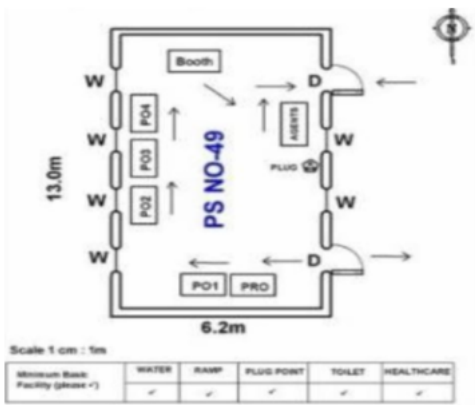

Cad View

Key MAP View