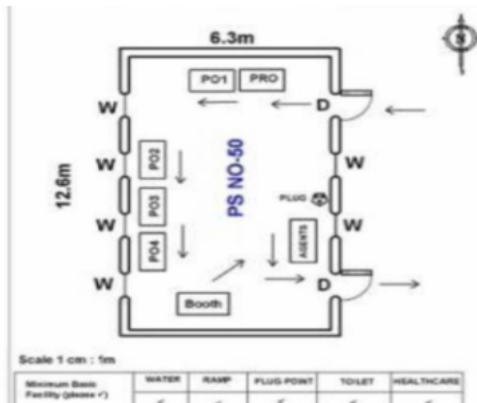

Cad View

Key MAP View