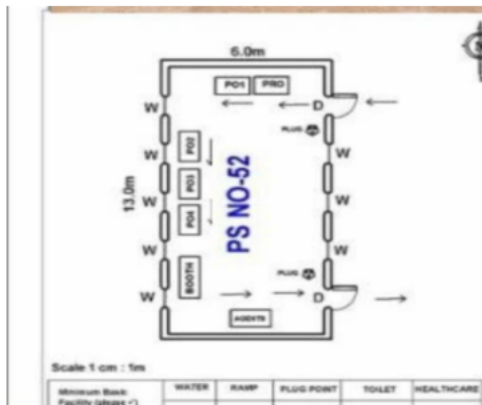

Cad View

Key MAP View