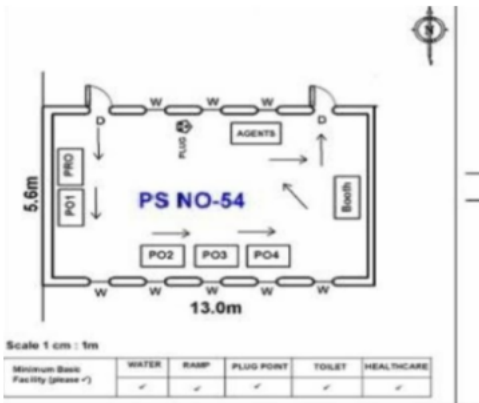

Cad View

Key MAP View