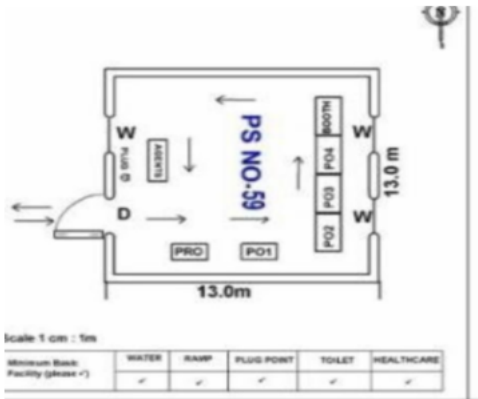

Cad View

Key MAP View