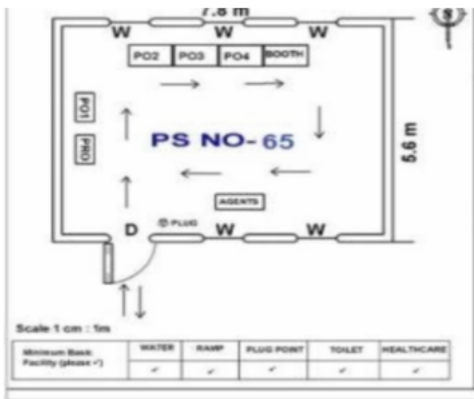

Cad View

Key MAP View