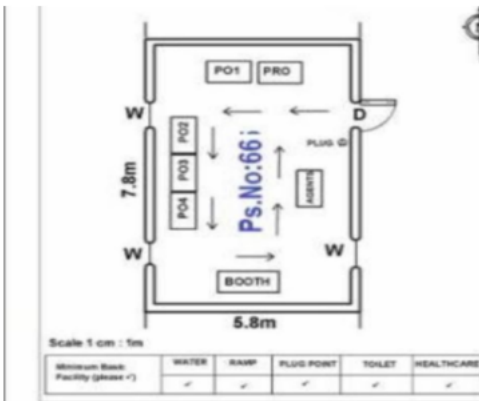

கையொப்பம்

Nazri Naksha

Google Map View

Polling Station Building Front View

Polling Station Front View

Cad View

Key MAP View

சட்டமன்றத் தொகுதியின் எண் மற்றும் பெயர் : 61-அருள் பிரிவு எண் மற்றும் பெயர் 1-சென்னம்பட்டி(வ.கி) & தொப்பம்பட்டி (ஊ), வார்டு 4 குறிஞ்சி நகர்