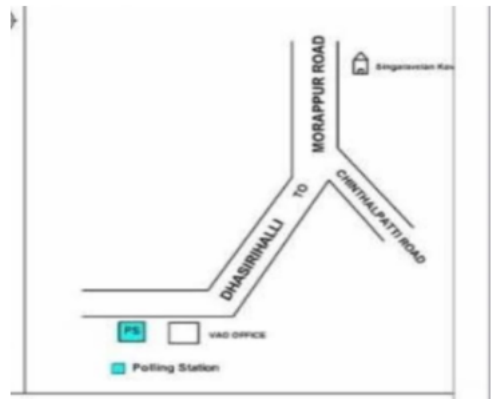

Cad View

Key MAP View