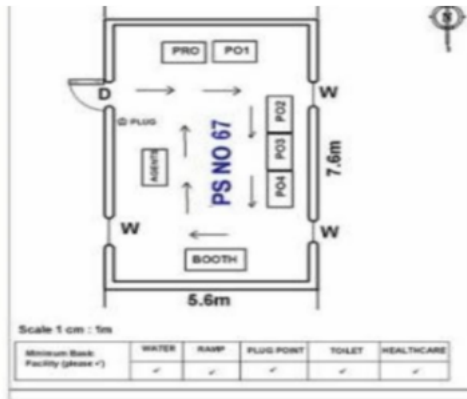

Cad View

Key MAP View