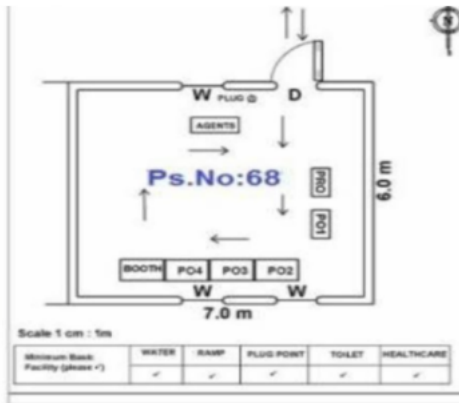

Cad View

Key MAP View