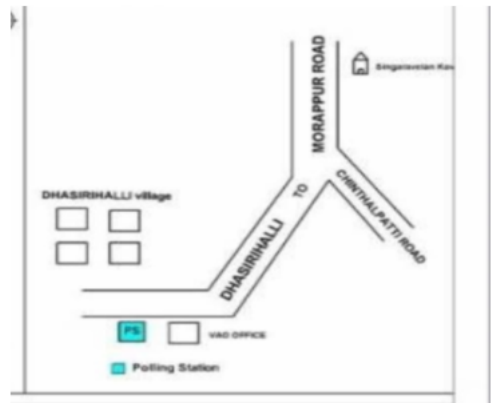

Cad View

Key MAP View