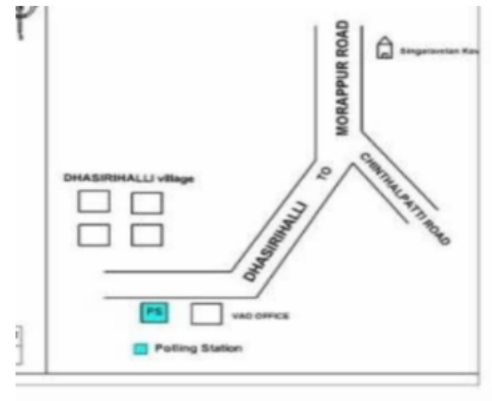

Google Map View

Polling Station Building Front View

Polling Station Front View

Cad View

Key MAP View

சட்டமன்றத் தொகுதியின் எண் மற்றும் பெயர் : 61-அருள் பிரிவு எண் மற்றும் பெயர் 1-ரெட்டிப்பட்டி (வ.கி) மற்றும் தாசிரிஅள்ளி (ஊ), வார்டு 1 ரெட்டிப்பட்டி