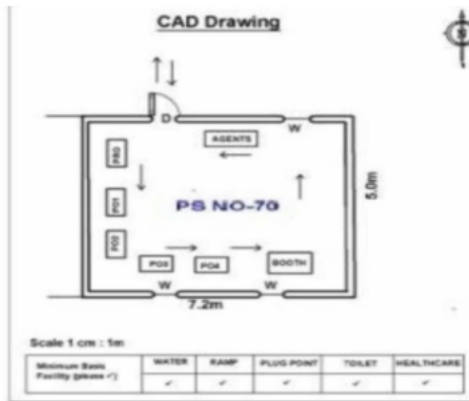

Google Map View

Polling Station Building Front View

Polling Station Front View

Cad View

Key MAP View

சட்டமன்றத் தொகுதியின் எண் மற்றும் பெயர் : 61-அரூர்  
பிரிவு எண் மற்றும் பெயர் 1-சந்தப்பட்டி (வ.கி) மற்றும் (உஊ), வார்டு 3 சூரப்பட்டி