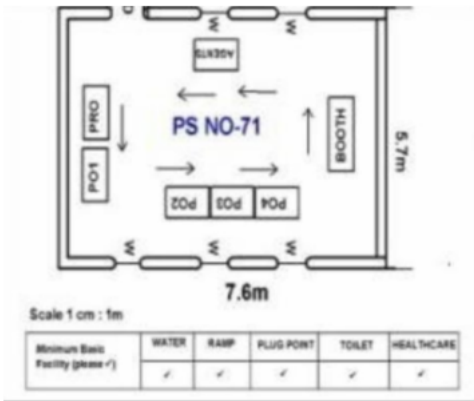

Google Map View

Polling Station Building Front View

Polling Station Front View

Cad View

Key MAP View

சட்டமன்றத் தொகுதியின் எண் மற்றும் பெயர் : 61-அருர் பிரிவு எண் மற்றும் பெயர் 1-சந்தப்பட்டி (வ.கி) மற்றும் (உ), வார்டு 4 சந்தப்பட்டி