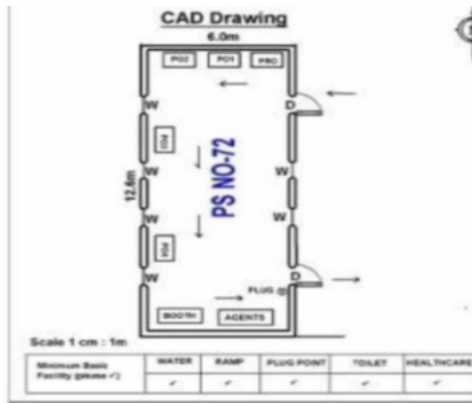

Cad View

Key MAP View