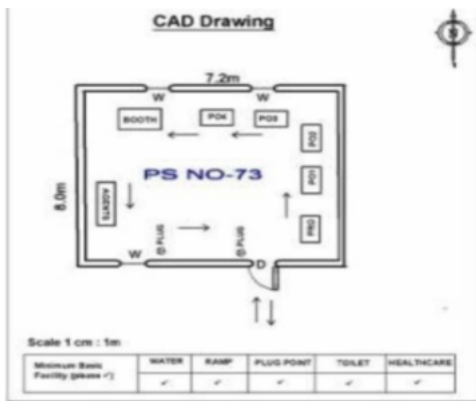

Cad View

Key MAP View