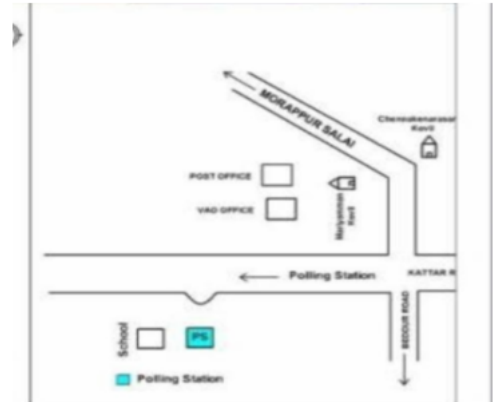

Key MAP View