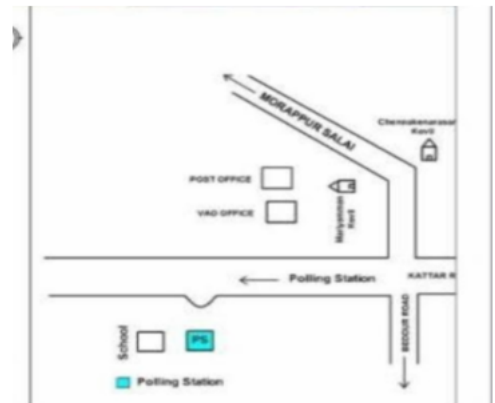

Key MAP View