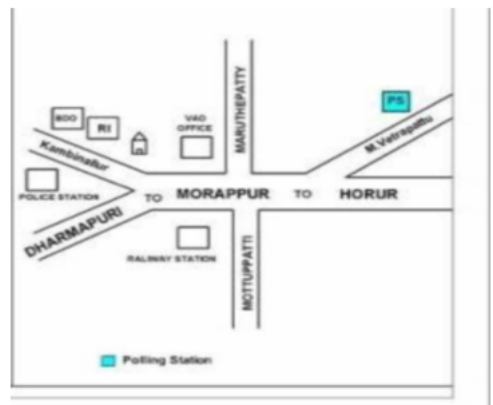

3. வாக்குச் சாவடியின் விவரங்கள்

<p>வாக்குச் சாவடியின் எண் மற்றும் பெயர் :</p> <p>85 - அரசு ஆண்கள் மேல்நிலைப்பள்ளி, மொரப்பூர் - 635305, மேற்கு பார்த்த தாரசு கட்டிடம் வடக்கு பகுதி</p> <p>வாக்குச் சாவடியின் முகவரி :</p> <p>அரசு ஆண்கள் மேல்நிலைப்பள்ளி, மொரப்பூர், 635305</p>	<p>வாக்குச் சாவடியின் வகைப்பாடு (ஆண்/பெண்/பொது)</p> <p>துணை வாக்குச் சாவடிகளின் எண்ணிக்கை :</p>	<p>பொது</p> <p style="font-size: 24px;">0</p>
--	---	--

4. வாக்காளர்களின் எண்ணிக்கை

தொடங்கும் வரிசை எண்	முடியும் வரிசை எண்.	நிகர வாக்காளர்களின் எண்ணிக்கை			
		ஆண்	பெண்	மூன்றாம் பாலினம்	மொத்தம்
1	754	371	378	0	749

கையொப்பம்

Nazri Naksha

Google Map View

Polling Station Building Front View

Polling Station Front View

Cad View

Key MAP View

சட்டமன்றத் தொகுதியின் எண் மற்றும் பெயர் : 61-அருர் பிரிவு எண் மற்றும் பெயர் 1-மொரப்பூர்(வ.கி) மற்றும் (ஊ), வார்டு 1 ரயில்வே லைனுக்கு மேற்கு பகுதி

பாகம் எண் : 85