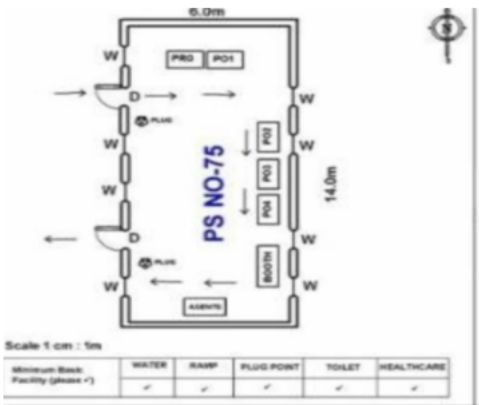

Cad View

Key MAP View