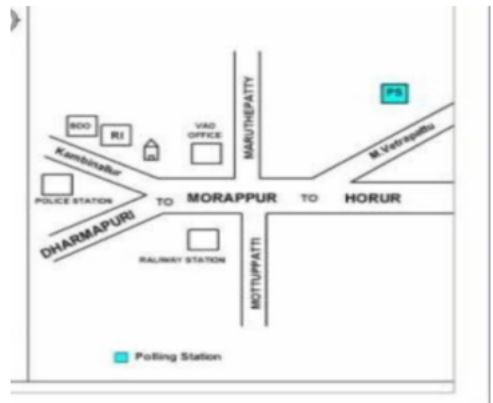

Key MAP View